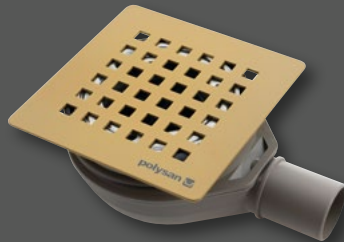

SHOWER SCREENS

art. 17752