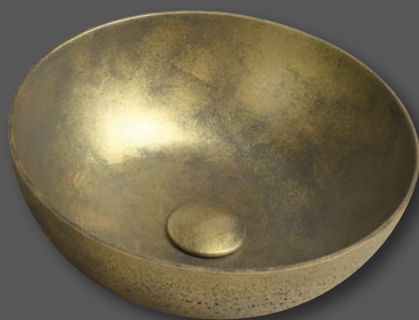

DAKAR
SZ139GB

MATNÉ ZLATO

Zlaté prvky v interiéru koupelny vyznažují luxus a eleganci. Specifický odstín matné zlaté barvy dodává prostoru výjimečný šarm a zdůrazňuje jeho nadčasovou krásu. Tento minimalistický, avšak luxusní vzhled zvyšuje estetickou hodnotu prostoru a vnáší do koupelny vznešenou a noblesní atmosféru. Vybrané produkty mají povrchovou úpravu PVD, která zaručuje výrobku dlouhou životnost a odolnost. Teplý tón matného zlata může efektivně nahradit studený chrom, čímž do koupelny vnese ještě více pohody.

ORBITER

art. ORT060G Ø 60 cm

SUNBEAM

art. SB900 Ø 90 cm

BASINS

AURUM

BASINS

art. AU201 Ø 38 cm

art. AU203 50 x 35 cm

art. AU202 55 x 42 cm

art. AU204 36,5 x 18 cm

BASINS

FORMIGO

BASINS

art. FG318 Ø 39 cm

art. FG218 60 x 40 cm