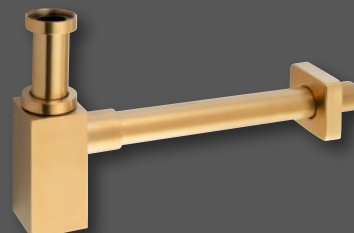

DAKAR
SZ139GB

MATNÉ ZLATO

Zlaté prvky v interiéru koupelny vyznažují luxus a eleganci. Specifický odstín matné zlaté barvy dodává prostoru výjimečný šarm a zdůrazňuje jeho nadčasovou krásu. Tento minimalistický, avšak luxusní vzhled zvyšuje estetickou hodnotu prostoru a vnáší do koupelny vznešenou a noblesní atmosféru. Vybrané produkty mají povrchovou úpravu PVD, která zaručuje výrobku dlouhou životnost a odolnost. Teplý tón matného zlata může efektivně nahradit studený chrom, čímž do koupelny vnese ještě více pohody.

art. 542.742.5GB

art. AR919

art. SL219

art. 71680GB
art. 71681GB
art. 71682GB

art. 71684GB
art. 71685GB
art. 71686GB

art. 71704GB

art. SL419

ACCESSORIES