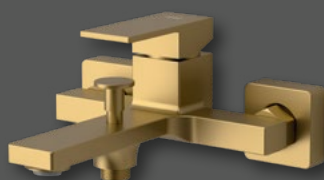

DAKAR
SZ139GB

MATNÉ ZLATO

Zlaté prvky v interiéru koupelny vyznažují luxus a eleganci. Specifický odstín matné zlaté barvy dodává prostoru výjimečný šarm a zdůrazňuje jeho nadčasovou krásu. Tento minimalistický, avšak luxusní vzhled zvyšuje estetickou hodnotu prostoru a vnáší do koupelny vznešenou a noblesní atmosféru. Vybrané produkty mají povrchovou úpravu PVD, která zaručuje výrobku dlouhou životnost a odolnost. Teplý tón matného zlata může efektivně nahradit studený chrom, čímž do koupelny vnese ještě více pohody.

TAPS

art. CM002GB

art. CM006GB

art. CM008GB

art. CM042GB

art. RP042GB

art. CM010GB

art. CM040GB