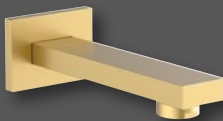

ACCESSORIES

art. BO419