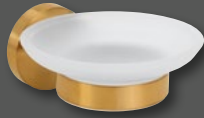

DAKAR
SZ139GB

MATNÉ ZLATO

Zlaté prvky v interiéru koupelny vyznažují luxus a eleganci. Specifický odstín matné zlaté barvy dodává prostoru výjimečný šarm a zdůrazňuje jeho nadčasovou krásu. Tento minimalistický, avšak luxusní vzhled zvyšuje estetickou hodnotu prostoru a vnáší do koupelny vznešenou a noblesní atmosféru. Vybrané produkty mají povrchovou úpravu PVD, která zaručuje výrobku dlouhou životnost a odolnost. Teplý tón matného zlata může efektivně nahradit studený chrom, čímž do koupelny vnese ještě více pohody.

GOLD MATT

Gold elements in the interior of the bathroom exude luxury and elegance. The specific shade of matt gold adds exceptional charm to the room and emphasises its timeless beauty. This minimalist yet luxurious look enhances the aesthetic value of the space and brings a noble and refined atmosphere to the bathroom. Selected products have a PVD finish that guarantees the product's longevity and durability. The warm tone of matt gold can effectively replace the cold chrome, bringing even more comfort to the bathroom.

art. PI2388 36 cm

art. PI213588 32 cm

art. PI214588 42 cm

art. PI216088 57 cm

art. PI330388

ACCESSORIES

X - R O U N D

ACCESSORIES

art. XR803GB

art. XR103GB

art. XR903GB

art. XR205GB

art. XR202GB

art. XR703GB

art. XR704GB

art. XR732GB