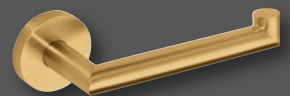

DAKAR
SZ139GB

MATNÉ ZLATO

Zlaté prvky v interiéru koupelny vyznažují luxus a eleganci. Specifický odstín matné zlaté barvy dodává prostoru výjimečný šarm a zdůrazňuje jeho nadčasovou krásu. Tento minimalistický, avšak luxusní vzhled zvyšuje estetickou hodnotu prostoru a vnáší do koupelny vznešenou a noblesní atmosféru. Vybrané produkty mají povrchovou úpravu PVD, která zaručuje výrobku dlouhou životnost a odolnost. Teplý tón matného zlata může efektivně nahradit studený chrom, čímž do koupelny vnese ještě více pohody.

art. PI2388 36 cm

art. PI213588 32 cm

art. PI214588 42 cm

art. PI216088 57 cm

art. PI330388

ACCESSORIES

X - R O U N D

ACCESSORIES

art. XR803GB

art. XR103GB

art. XR903GB

art. XR205GB

art. XR202GB

art. XR703GB

art. XR704GB

art. XR732GB