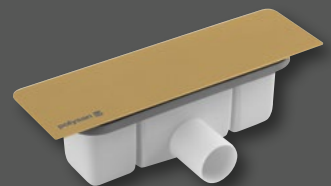

SHOWER SCREENS

art. 26347