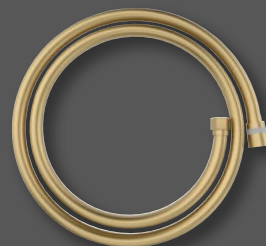

DAKAR
SZ139GB

MATNÉ ZLATO

Zlaté prvky v interiéru koupelny vyznažují luxus a eleganci. Specifický odstín matné zlaté barvy dodává prostoru výjimečný šarm a zdůrazňuje jeho nadčasovou krásu. Tento minimalistický, avšak luxusní vzhled zvyšuje estetickou hodnotu prostoru a vnáší do koupelny vznešenou a noblesní atmosféru. Vybrané produkty mají povrchovou úpravu PVD, která zaručuje výrobku dlouhou životnost a odolnost. Teplý tón matného zlata může efektivně nahradit studený chrom, čímž do koupelny vnese ještě více pohody.

GOLD MATT

Gold elements in the interior of the bathroom exude luxury and elegance. The specific shade of matt gold adds exceptional charm to the room and emphasises its timeless beauty. This minimalist yet luxurious look enhances the aesthetic value of the space and brings a noble and refined atmosphere to the bathroom. Selected products have a PVD finish that guarantees the product's longevity and durability. The warm tone of matt gold can effectively replace the cold chrome, bringing even more comfort to the bathroom.

art. 1202-02GB

art. MS573GB

art. BR519

art. 1205-05GB

art. DO219

art. SK879GB

art. 1208-19

art. BO519

art. 1205-15GB

art. 1205-09GB

art. 1205-01GB

art. CV1002GB

art. 542.742.5GB

art. AR919

art. SL019

art. 71680GB
art. 71681GB
art. 71682GB