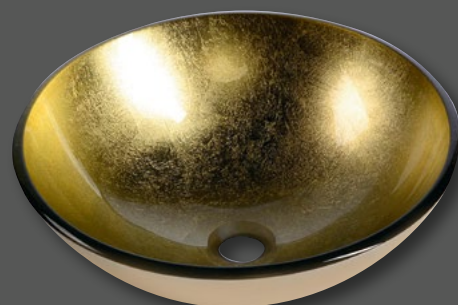

art. 2501-22 Ø 42 cm