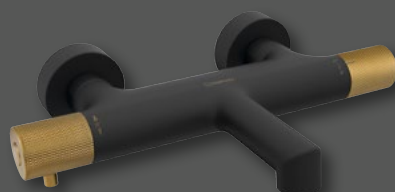

DAKAR
SZ139GB

MATNÉ ZLATO

Zlaté prvky v interiéru koupelny vyznažují luxus a eleganci. Specifický odstín matné zlaté barvy dodává prostoru výjimečný šarm a zdůrazňuje jeho nadčasovou krásu. Tento minimalistický, avšak luxusní vzhled zvyšuje estetickou hodnotu prostoru a vnáší do koupelny vznešenou a noblesní atmosféru. Vybrané produkty mají povrchovou úpravu PVD, která zaručuje výrobku dlouhou životnost a odolnost. Teplý tón matného zlata může efektivně nahradit studený chrom, čímž do koupelny vnese ještě více pohody.

T A P S

S O L A R I S

TAPS

art. WD002G

art. WD006G

art. WD003G

art. WD042G

art. WD008G

art. WD010G

art. WD139G

TAPS

ICONIC

TAPS

art. AF002GB

art. AF006GB

art. AF003GB