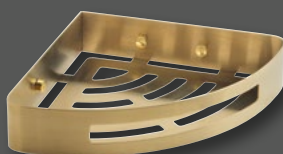

art. 247988